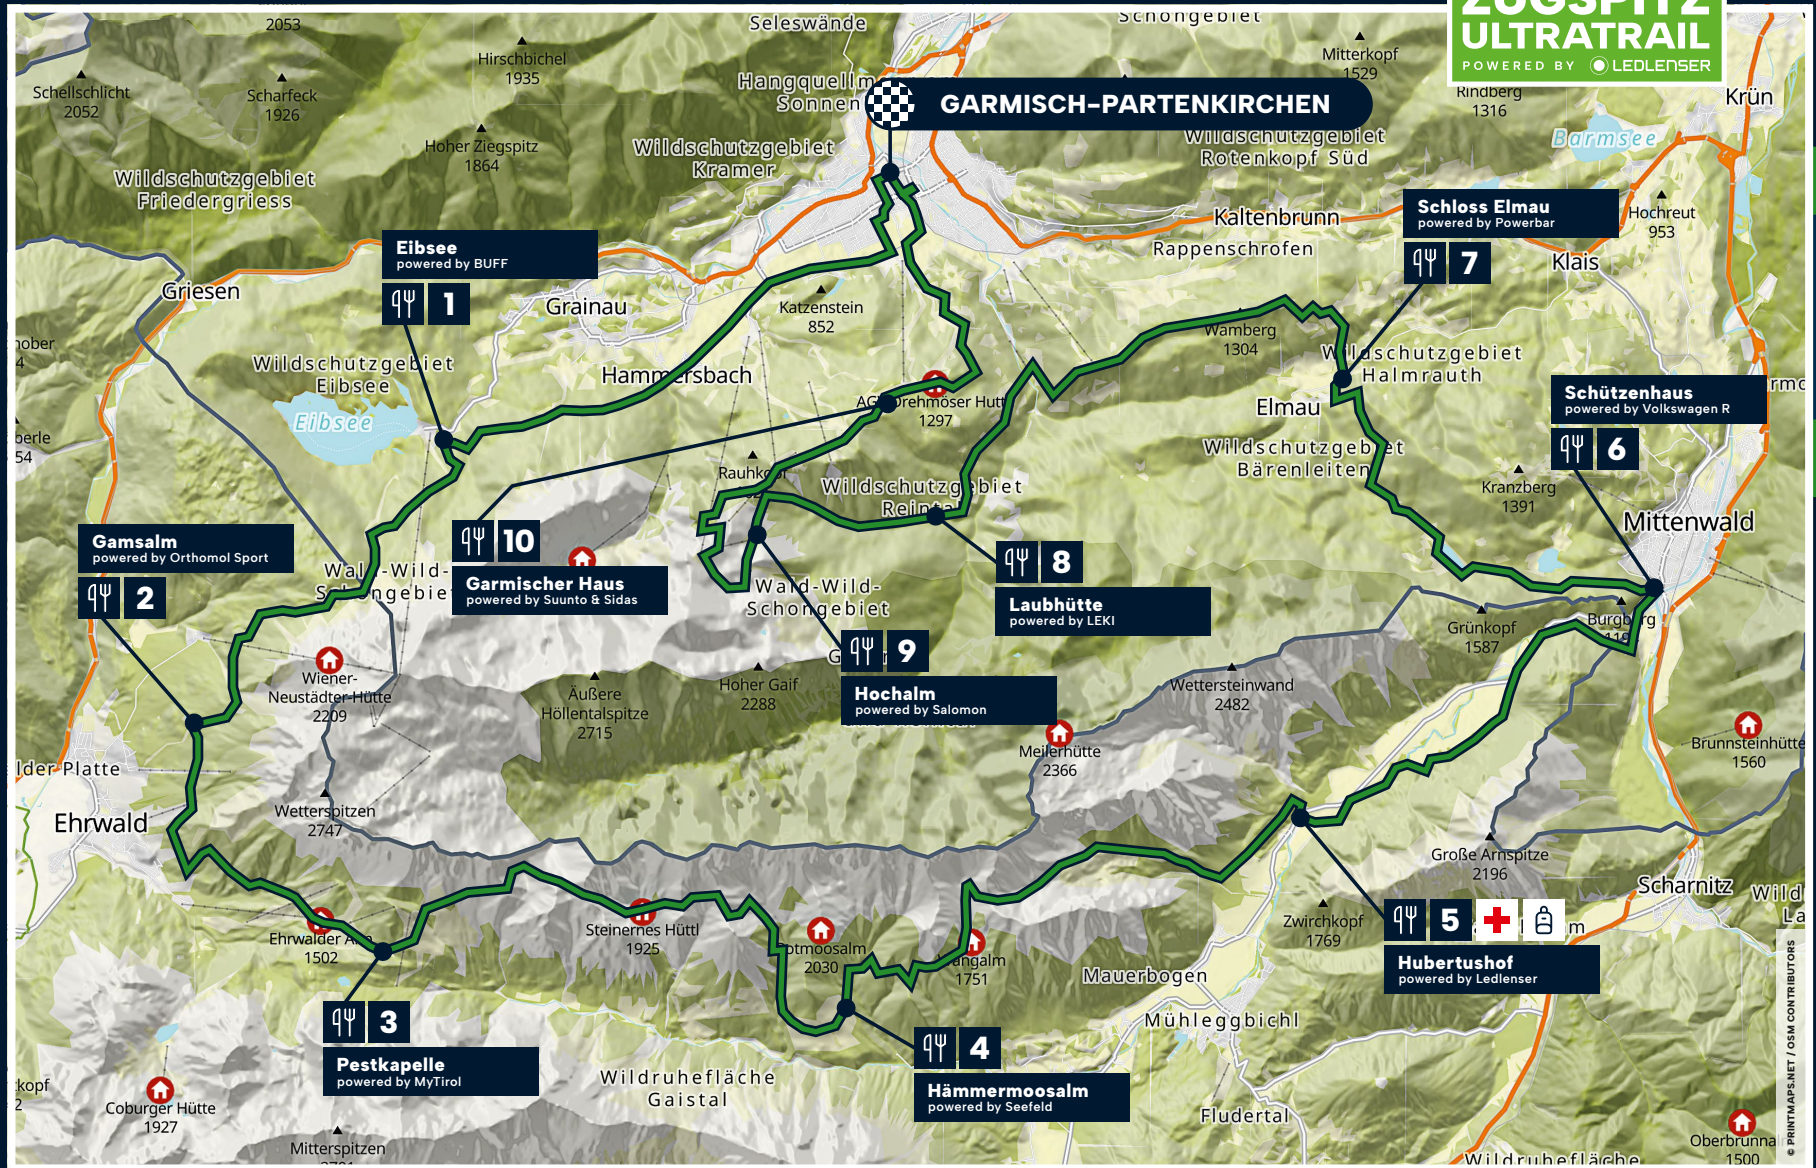

# ULTRATRAIL

Distanz  
Distance

▶ 106 KM

Aufwärts  
Ascent

▲ 5.080 M

Abwärts  
Descent

▼ 5.080 M

Points

ITRA — 5

Start

14. Juni 2024

22.15 Uhr

Garmisch-Partenkirchen

# ULTRATRAIL

**SALOMON**

 **LEDLENSER**

 **SPORT conrad SUUNTO**

 **LEKI** 

**Medical Info Hotline**  
**Withdrawal from race**  
**+49 151 55010148**

EU emergency number

**112**

**#ZUT2024**  
**JUNE 13-15**