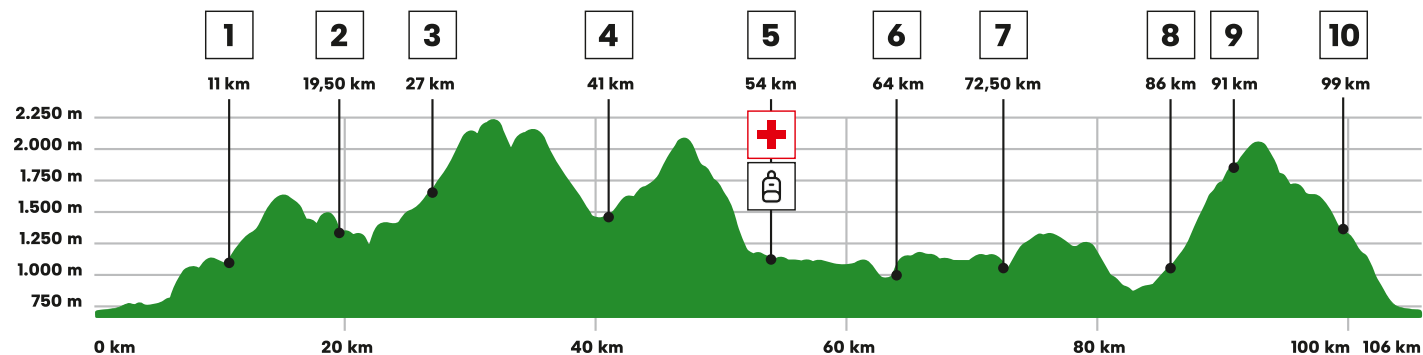

ITRA — 5

Start

14. Juni 2024

22.15 Uhr

Garmisch-Partenkirchen

	Course / Waypoints	Altitude (m)	Ascent (m)	Descent (m)	Distance (km)	To go (km)	Time fast	Time slow	Time limit
1	Start: Garmisch-Partenkirchen	700	0	0	0,00	106,00	22:15	22:15	-
2	Hammersbach	790	120	40	6,00	100,00	22:53	23:39	-
3	<b>1</b> Eibsee	1.030	460	120	11,00	95,00	23:29	1:00	1:15
4	Border GER / AUT	1.530	950	120	14,50	91,50	23:59	2:06	-
5	<b>2</b> Gamsalm	1.285	1.120	550	19,50	86,50	0:28	3:09	3:15
6	Ehrwalder Alm	1.470	1.500	720	26,00	80,00	1:13	4:33	-
7	<b>3</b> Pestkapelle	1.625	1.630	720	27,00	79,00	1:22	4:41	4:45
8	Wannigsattel	2.188	2.220	780	32,00	74,00	2:03	6:25	-
9	<b>4</b> Hämmermoosalm	1.405	2.470	1.760	41,00	65,00	2:52	8:24	8:45
10	Wangalm	1.735	2.810	1.770	45,50	60,50	3:26	9:08	-
11	Scharnitzjoch	2.048	3.100	1.770	47,00	59,00	3:41	9:43	-
12	<b>5</b> Hubertushof / Reindlau	1.080	3.120	2.740	54,00	52,00	4:14	11:52	12:15
13	Parkplatz Geisterklamm	1.030	3.170	2.840	60,00	46,00	4:50	13:07	-
14	<b>6</b> Schützenhaus Mittenwald	950	3.230	2.980	64,00	42,00	5:13	13:53	14:15
15	Ferchenseehöhe	1.116	3.420	3.000	67,00	39,00	5:35	14:26	-
16	<b>7</b> Schloss Elmau	1.020	3.510	3.190	72,50	33,50	6:08	16:06	16:30
17	Wamberg	1.304	3.800	3.220	76,50	29,50	6:37	17:02	-
18	<b>8</b> Laubhütte	980	4.010	3.720	86,00	20,00	7:42	19:00	19:15
19	<b>9</b> Hochalm	1.700	4.740	3.720	91,00	15,00	8:36	20:52	21:00
20	Osterfelder	2.025	5.040	3.720	93,00	13,00	8:53	21:45	-
21	<b>10</b> Garmischer Haus	1.275	5.080	4.440	99,00	7,00	9:27	22:54	23:15
22	Hausberg Talstation	730	5.080	5.050	104,00	2,00	9:44	23:55	-
23	Finish: Garmisch-Partenkirchen	700	5.080	5.080	106,00	0,00	9:53	0:38	1:10

**#ZUT2024**  
**JUNE 13-15**