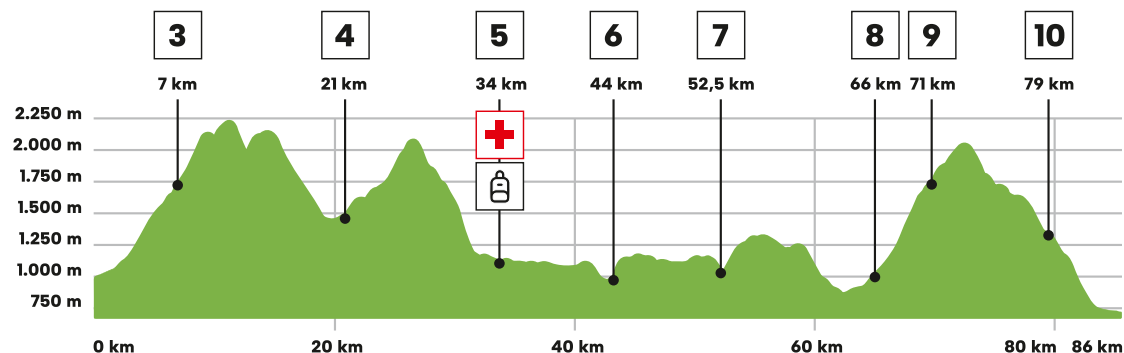

EHRWALD TRAIL

Distanz
Distance

▶ 86 KM

Aufwärts
Ascent

▲ 4.080 M

Abwärts
Descent

▼ 4.420 M

Points

ITRA — 4

Start

14. Juni 2024

23 Uhr

Ehrwald

EHRWALD TRAIL

SALOMON

LEDLENSER

SPORT conrad SUUNTO

orthomol sport LEKI SIDAS

snowline SPIKES Garmisch-Partenkirchen PLAN B WE SHARE YOUR PASSION

**Medical Info Hotline
Withdrawal from race
+49 151 55010148**

EU emergency number 112

	Course / Waypoints	Altitude (m)	Ascent (m)	Descent (m)	Distance (km)	To go (km)	Time fast	Time slow	Time limit
1	Start: Ehrwald	970	0	0	0,00	86,00	23:00	23:00	-
2	Ehrwalder Alm	1.470	500	0	6,00	80,00	23:48	0:02	-
3	3 Pestkapelle	1.625	630	0	7,00	79,00	23:58	0:22	0:30
4	Wannigsattel	2.188	1.220	60	12,00	74,00	0:40	1:46	-
5	4 Hämmermoosalm	1.405	1.470	1.040	21,00	65,00	2:01	4:02	4:10
6	Wangalm	1.735	1.810	1.050	25,50	60,50	2:29	5:00	-
7	Scharnitzjoch	2.048	2.100	1.050	27,00	59,00	2:45	5:32	-
8	5 Hubertushof / Reindlau	1.080	2.120	2.020	34,00	52,00	3:50	7:22	7:30
9	Parkplatz Geisterklamm	1.030	2.170	2.120	40,00	46,00	4:30	8:36	-
10	6 Schützenhaus Mittenwald	950	2.230	2.260	44,00	42,00	4:47	9:04	9:10
11	Ferchenseehöhe	1.116	2.420	2.340	47,00	39,00	5:03	9:32	-
12	7 Schloss Elmau	1.020	2.510	2.530	52,50	33,50	5:37	10:42	10:50
13	Wamberg	1.304	2.800	2.560	56,50	29,50	6:03	11:40	-
14	8 Laubhütte	980	3.010	3.060	66,00	20,00	7:09	13:45	14:00
15	9 Hochalm	1.700	3.740	3.060	71,00	15,00	8:13	16:00	16:15
16	Osterfelder	2.025	4.040	3.060	73,00	13,00	8:50	17:22	-
17	10 Garmischer Haus	1.275	4.080	3.780	79,00	7,00	9:38	19:08	19:30
18	Hausberg Talstation	730	4.080	4.390	84,00	2,00	10:03	20:22	-
19	Finish: Garmisch-Partenkirchen	700	4.080	4.420	86,00	0,00	10:15	20:48	21:00

**#ZUT2024
JUNE 13-15**