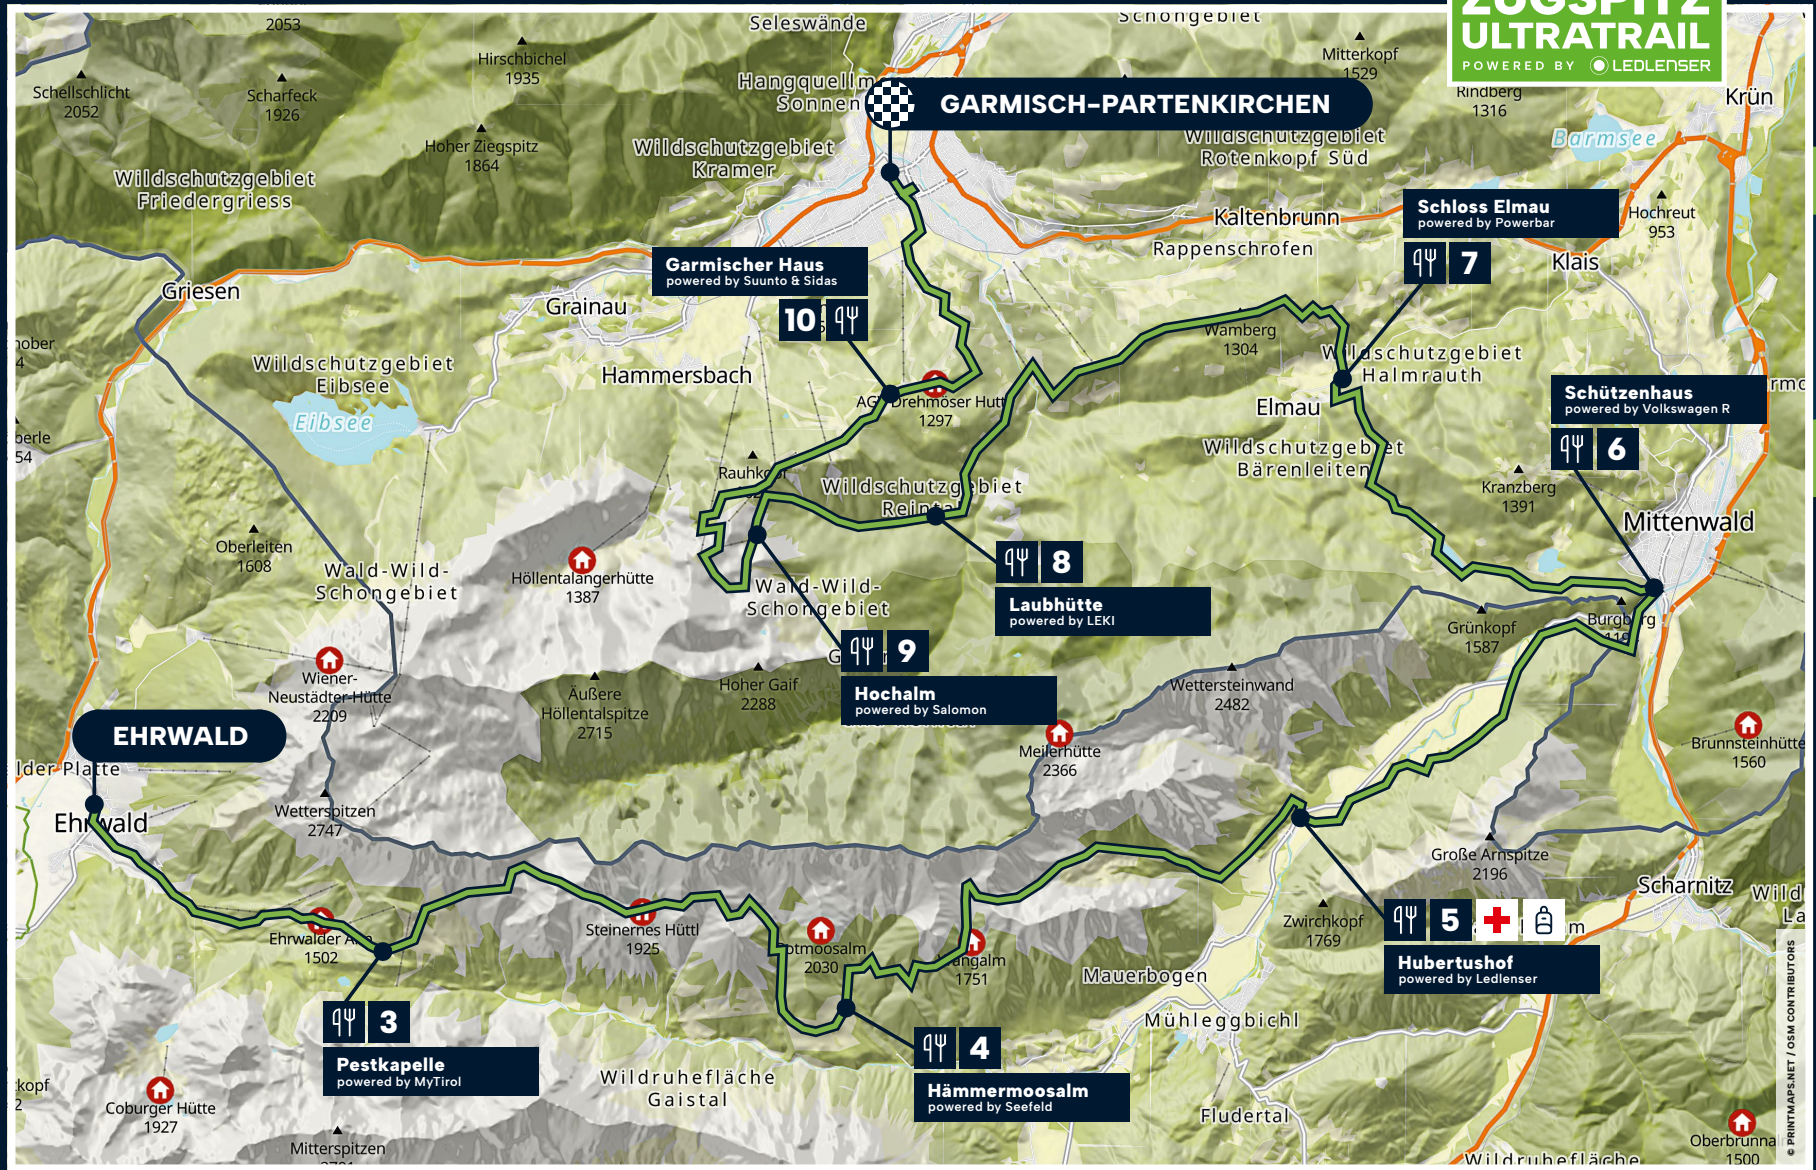

EHRWALD TRAIL

Distanz
Distance

▶ 86 KM

Aufwärts
Ascent

▲ 4.080 M

Abwärts
Descent

▼ 4.420 M

Points

ITRA — 4

Start

14. Juni 2024

23 Uhr

Ehrwald

EHRWALD TRAIL

SALOMON

LEDLENSER

SPORT conrad SUUNTO

orthomol sport LEKI SIDAS

snowline SPIKES Garmisch-Partenkirchen PLAN B WE SHARE YOUR PASSION

**Medical Info Hotline
Withdrawal from race
+49 151 55010148**

EU emergency number 112

	Course / Waypoints	Altitude (m)	Ascent (m)	Descent (m)	Distance (km)	To go (km)	Time fast	Time slow	Time limit
1	Start: Ehrwald	970	0	0	0,00	86,00	23:00	23:00	-
2	Ehrwalder Alm	1.470	500	0	6,00	80,00	23:48	0:02	-
3	3 Pestkapelle	1.625	630	0	7,00	79,00	23:58	0:22	0:30
4	Wannigsattel	2.188	1.220	60	12,00	74,00	0:40	1:46	-
5	4 Hämmermoosalm	1.405	1.470	1.040	21,00	65,00	2:01	4:02	4:10
6	Wangalm	1.735	1.810	1.050	25,50	60,50	2:29	5:00	-
7	Scharnitzjoch	2.048	2.100	1.050	27,00	59,00	2:45	5:32	-
8	5 Hubertushof / Reindlau	1.080	2.120	2.020	34,00	52,00	3:50	7:22	7:30
9	Parkplatz Geisterklamm	1.030	2.170	2.120	40,00	46,00	4:30	8:36	-
10	6 Schützenhaus Mittenwald	950	2.230	2.260	44,00	42,00	4:47	9:04	9:10
11	Ferchenseehöhe	1.116	2.420	2.340	47,00	39,00	5:03	9:32	-
12	7 Schloss Elmau	1.020	2.510	2.530	52,50	33,50	5:37	10:42	10:50
13	Wamberg	1.304	2.800	2.560	56,50	29,50	6:03	11:40	-
14	8 Laubhütte	980	3.010	3.060	66,00	20,00	7:09	13:45	14:00
15	9 Hochalm	1.700	3.740	3.060	71,00	15,00	8:13	16:00	16:15
16	Osterfelder	2.025	4.040	3.060	73,00	13,00	8:50	17:22	-
17	10 Garmischer Haus	1.275	4.080	3.780	79,00	7,00	9:38	19:08	19:30
18	Hausberg Talstation	730	4.080	4.390	84,00	2,00	10:03	20:22	-
19	Finish: Garmisch-Partenkirchen	700	4.080	4.420	86,00	0,00	10:15	20:48	21:00

**#ZUT2024
JUNE 13-15**