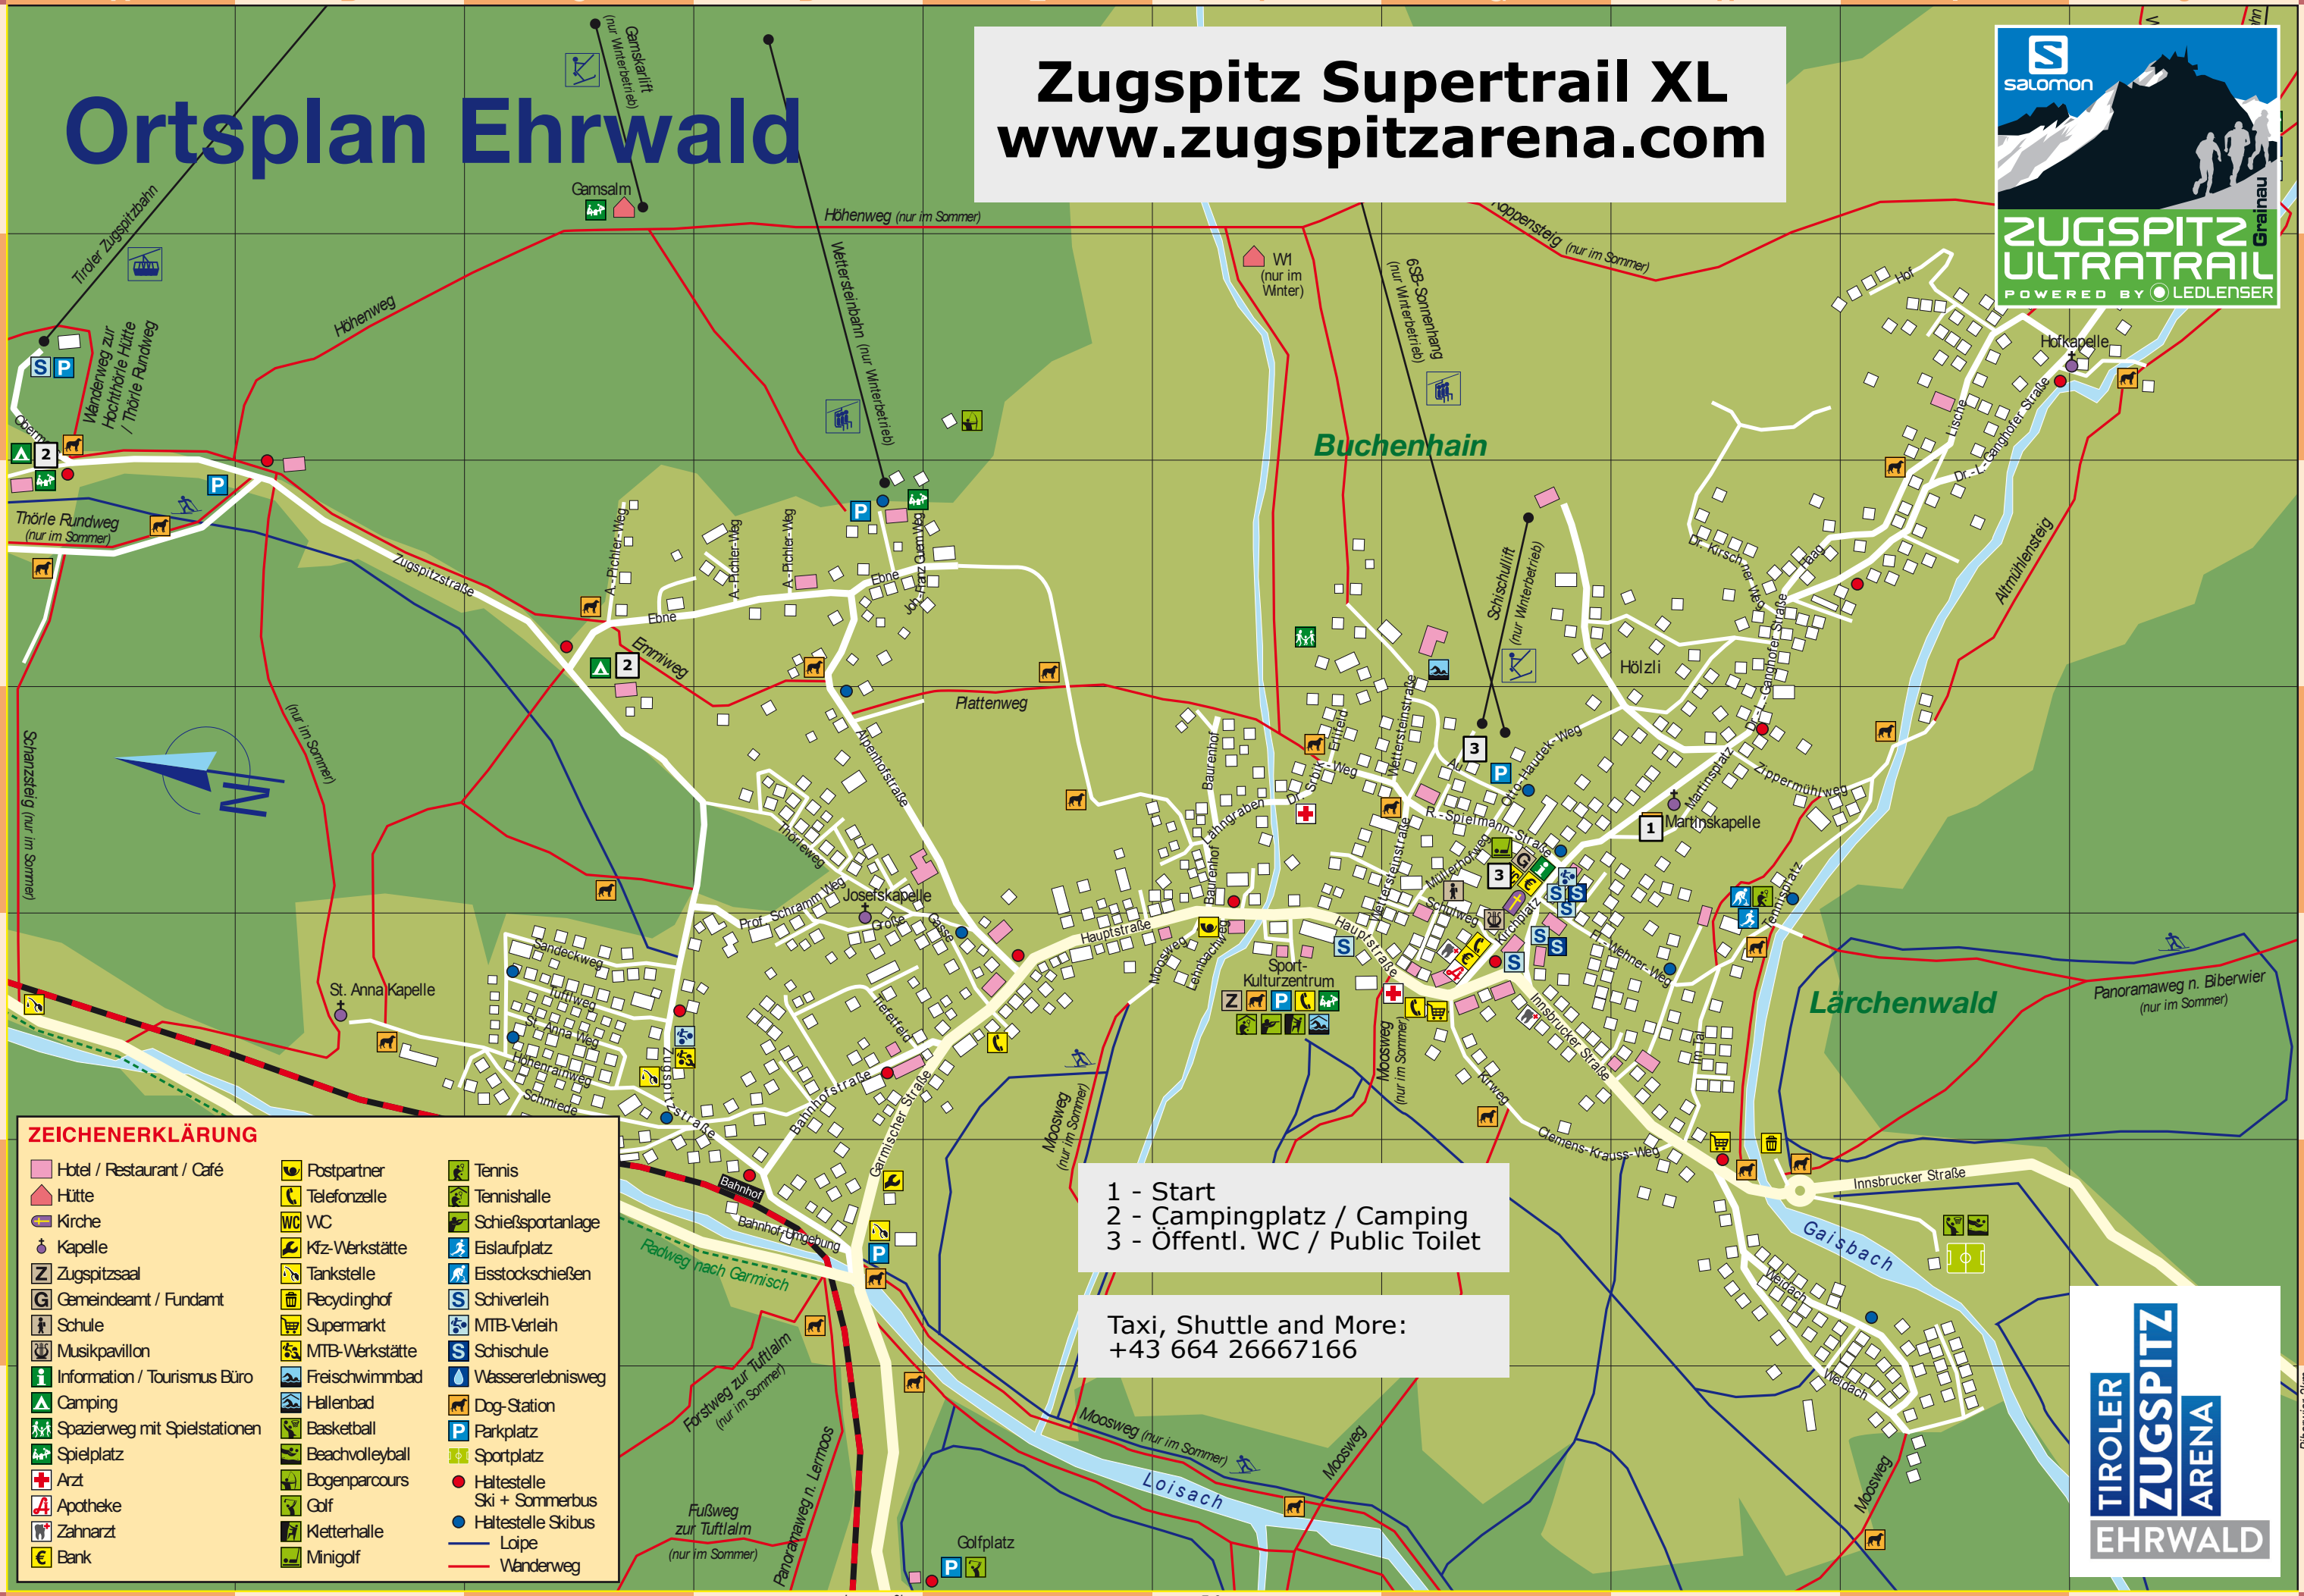

Ortsplan Ehrwald

Zugspitz Supertrail XL
www.zugspitzarena.com

ZEICHENERKLÄRUNG

1 - Start
 2 - Campingplatz / Camping
 3 - Öffentl. WC / Public Toilet

Taxi, Shuttle and More:
 +43 664 26667166

Elberwier 2km
 Fernpass, Innsbruck 70km